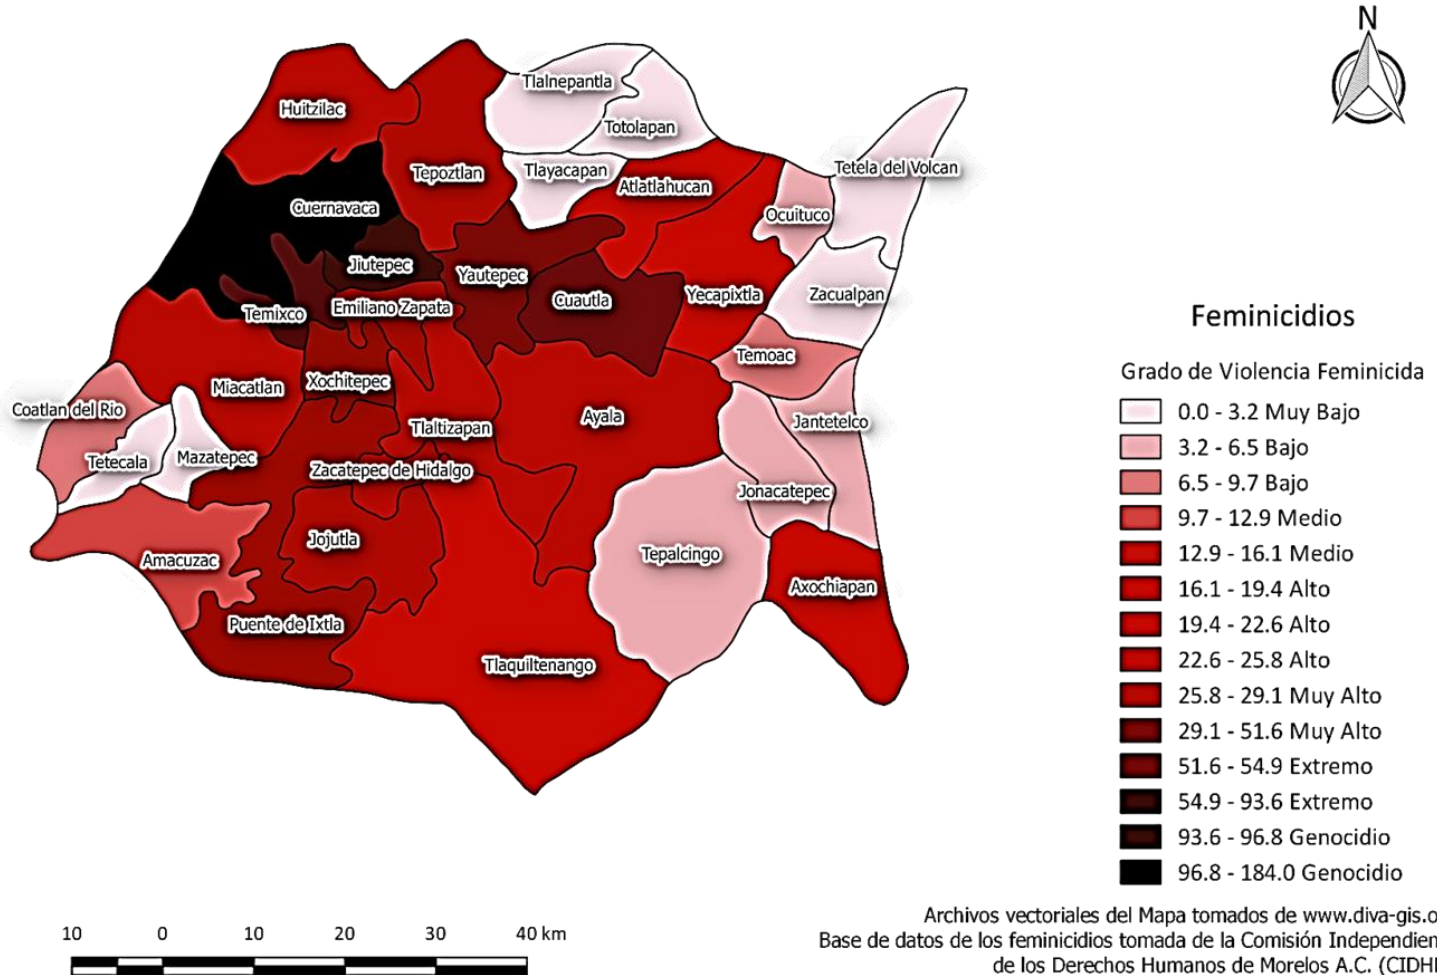

Geografía del Femicidio en Morelos 2000-2018

Archivos vectoriales del Mapa tomados de www.diva-gis.org
 Base de datos de los femicidios tomada de la Comisión Independiente de los Derechos Humanos de Morelos A.C. (CIDHM)
 Diseño y Digitalización: Paloma Estrada Muñoz
 Escala: 1:500000 Fecha: 10 Enero 2019