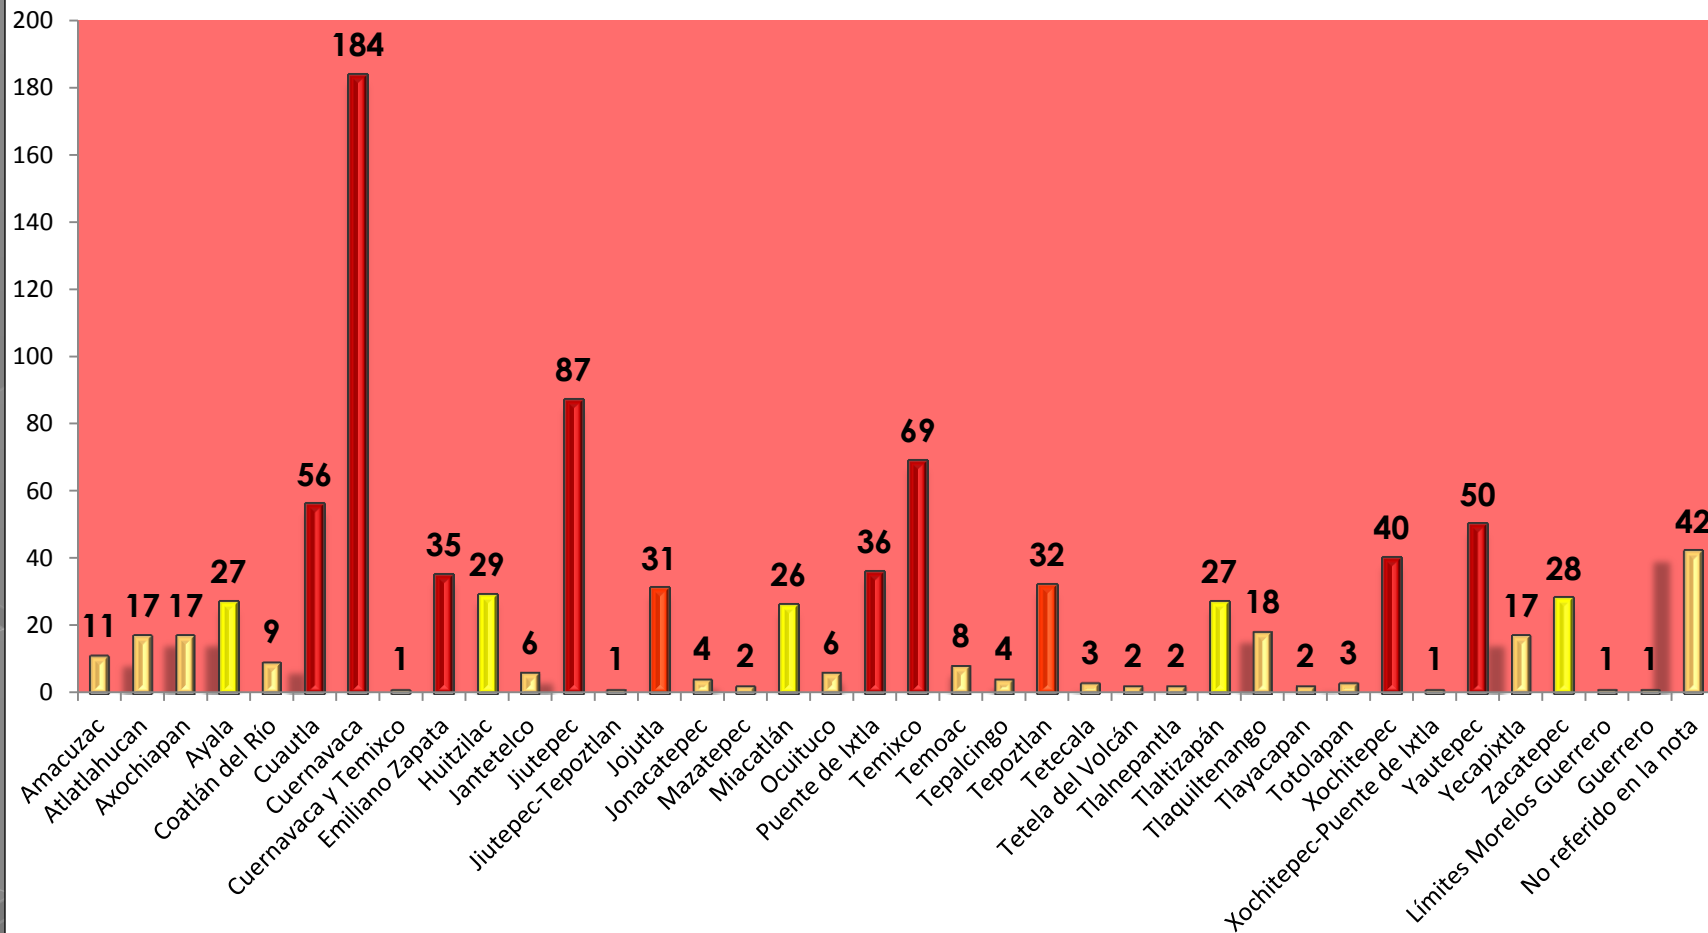

Feminicidios en el Estado de Morelos por Municipios 2000- 2018

Son 32 de los 33 Municipios de la entidad morelense que forman parte del Mapa del Feminicidio